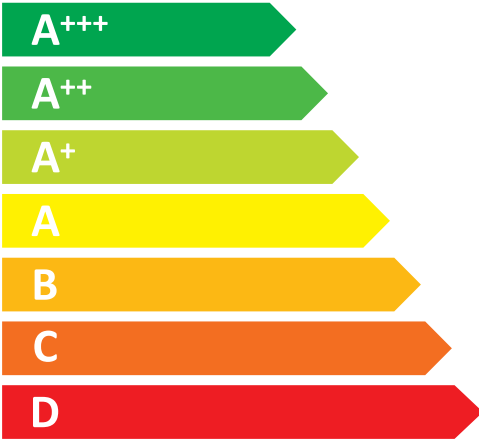

ENERG
енергия · ενεργεια

Bosch

WQG24509GB

ENERGIA · ЕНЕРГИЯ · ΕΝΕΡΓΕΙΑ
ENERGIJA · ENERGY · ENERGIE
ENERGI

258
kWh/annum

176
min/cycle*

9,0
kg

64
dB