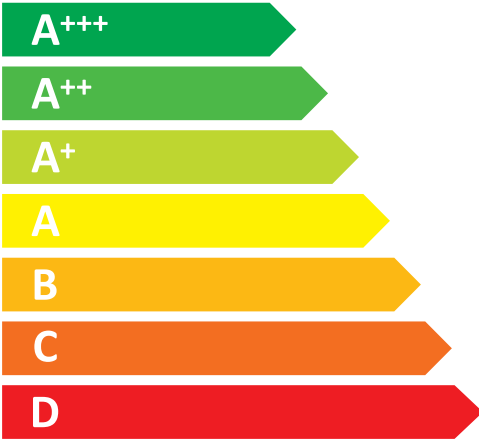

ENERG
енергия · ενεργεια

HOTPOINT

H8 D94SB UK

ENERGIA · ЕНЕРГИЯ · ΕΝΕΡΓΕΙΑ
ENERGIJA · ENERGY · ENERGIE
ENERGI

194
kWh/annum

210
min/cycle*

9,0
kg

62
dB